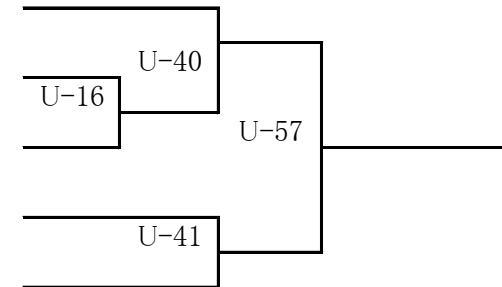

小学5・6年女子-零-(未勝利戦) (BLUE)

1	341	小川	紫音	おがわ	しおん	誠真会館 落合南長崎道場
2	372	梅田	香夏	うめだ	こなつ	武州館
3	358	吉田	瑠奈	よしだ	るな	藤志会
4	158	七島	千晴	ななしま	ちはる	誠真会館 花小金井道場
5	356	新田	夏歩	にった	かほ	藤志会